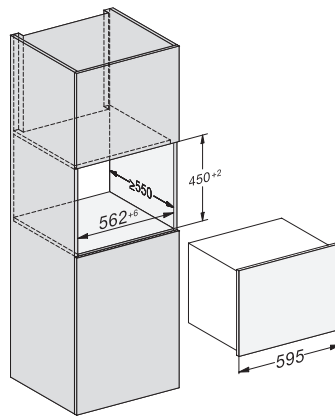

KWT 7112 iG 125 Gala Ed

Vinkyl för inbyggnad

med FlexiFrame Plus och Push2open för vinälskare med höga krav.

EAN: 4002516643135 / Materialnummer: 12204800 /

Gamla materialnummer: 36711203EU1

Klimatklass	SN-ST
Kylzon, liter	47
Vinzon i l	47
Total nyttovolym, i l	46
Plats för antal 0,75 liter-Bordeaux-flaskor	18 flaskor
Ljudnivåklass (A-D)	B
Ljudnivå i dB(A) re1pW	32
Energiförbrukning i milliampere (mA)	500
Spänning i V	220-240
Säkring i A	10
Fasantal	1
Frekvens i Hz	50
Längd anslutningskabel, m	2,2
Medföljande tillbehör	
Active AirClean-filter	•

KWT 7112 iG 125 Gala Ed
 Vinkyl för inbyggnad
 med FlexiFrame Plus och Push2open för vinälskare med höga krav.

KWT7112 iG, *Footnote (Sketch)

KWT7112 iG (Sketch)

KWT7112 iG, *Footnote (Sketch)

KWT7112iG, KWT6112iG, Interior dimensions (Installation drawings)