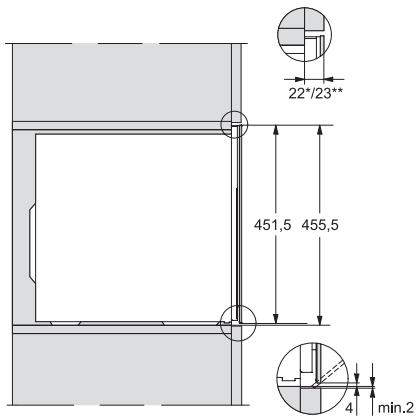

KWT 7112 iG 125 Gala Ed

Vinkyl för inbyggnad

med FlexiFrame Plus och Push2open för vinälskare med höga krav.

EAN: 4002516643135 / Materialnummer: 12204800 /

Gamla materialnummer: 36711203EU1

Klimatklass	SN-ST
Kylzon, liter	47
Vinzon i l	47
Total nyttovolym, i l	46
Plats för antal 0,75 liter-Bordeaux-flaskor	18 flaskor
Ljudnivåklass (A-D)	B
Ljudnivå i dB(A) re1pW	32
Energiförbrukning i milliampere (mA)	500
Spänning i V	220-240
Säkring i A	10
Fasantal	1
Frekvens i Hz	50
Längd anslutningskabel, m	2,2
Medföljande tillbehör	
Active AirClean-filter	•

KWT 7112 iG 125 Gala Ed
 Vinkyl för inbyggnad
 med FlexiFrame Plus och Push2open för vinälskare med höga krav.

KWT7112 iG, *Footnote (Sketch)

KWT7112 iG (Sketch)

KWT7112 iG, *Footnote (Sketch)

KWT7112iG, KWT6112iG, Interior dimensions (Installation drawings)