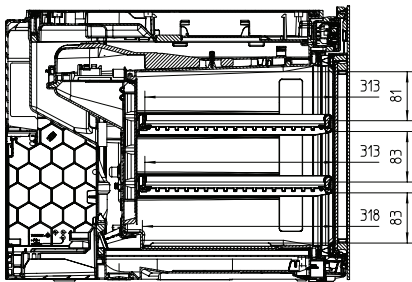

KWT 7112 iG 125 Gala Ed

Vinkyl för inbyggnad

med FlexiFrame Plus och Push2open för vinälskare med höga krav.

EAN: 4002516643135 / Materialnummer: 12204800 /

Gamla materialnummer: 36711203EU1

Klimatklass	SN-ST
Kylzon, liter	47
Vinzon i l	47
Total nyttovolym, i l	46
Plats för antal 0,75 liter-Bordeaux-flaskor	18 flaskor
Ljudnivåklass (A-D)	B
Ljudnivå i dB(A) re1pW	32
Energiförbrukning i milliampere (mA)	500
Spänning i V	220-240
Säkring i A	10
Fasantal	1
Frekvens i Hz	50
Längd anslutningskabel, m	2,2
Medföljande tillbehör	
Active AirClean-filter	•

KWT 7112 iG 125 Gala Ed
 Vinkyl för inbyggnad
 med FlexiFrame Plus och Push2open för vinälskare med höga krav.

KWT7112 iG, *Footnote (Sketch)

KWT7112 iG (Sketch)

KWT7112 iG, *Footnote (Sketch)

KWT7112iG, KWT6112iG, Interior dimensions (Installation drawings)