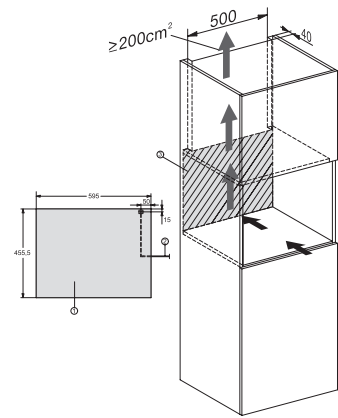

KWT 7112 iG 125 Gala Ed

Vinkyl för inbyggnad

med FlexiFrame Plus och Push2open för vinälskare med höga krav.

EAN: 4002516643135 / Materialnummer: 12204800 /

Gamla materialnummer: 36711203EU1

Klimatklass	SN-ST
Kylzon, liter	47
Vinzon i l	47
Total nyttovolym, i l	46
Plats för antal 0,75 liter-Bordeaux-flaskor	18 flaskor
Ljudnivåklass (A-D)	B
Ljudnivå i dB(A) re1pW	32
Energiförbrukning i milliampere (mA)	500
Spänning i V	220-240
Säkring i A	10
Fasantal	1
Frekvens i Hz	50
Längd anslutningskabel, m	2,2
Medföljande tillbehör	
Active AirClean-filter	•

KWT 7112 iG 125 Gala Ed
 Vinkyl för inbyggnad
 med FlexiFrame Plus och Push2open för vinälskare med höga krav.

KWT7112 iG, *Footnote (Sketch)

KWT7112 iG (Sketch)

KWT7112 iG, *Footnote (Sketch)

KWT7112iG, KWT6112iG, Interior dimensions (Installation drawings)